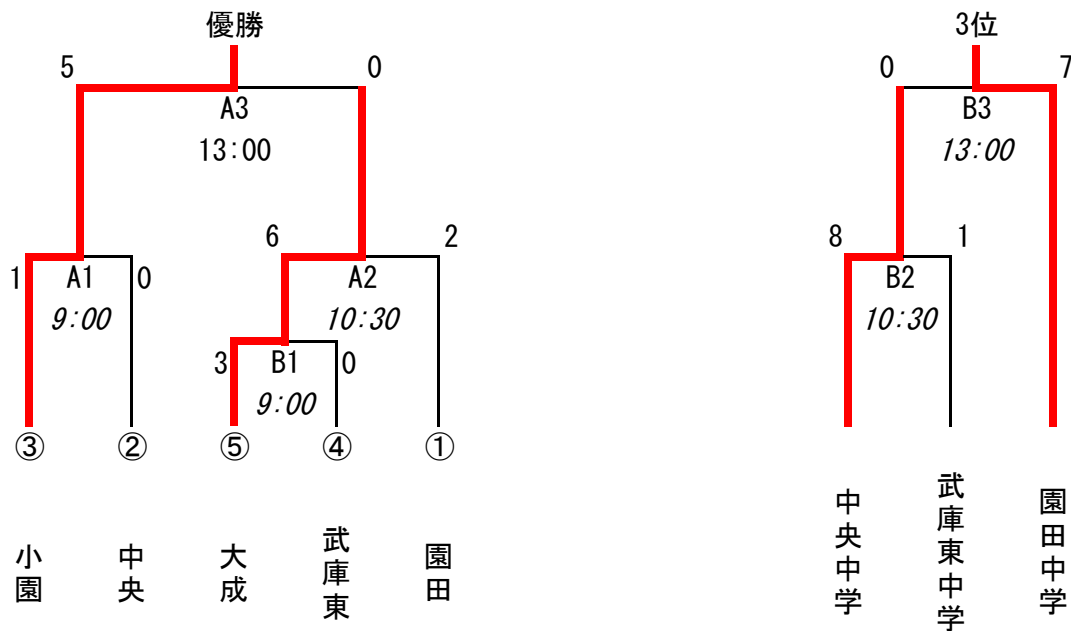

平成29年度 尼崎市中学校女子ソフトボール大会

第31回 会長杯 組み合わせ

日時 平成30年3月3日(土) 予備日 3月21日(水)
 会場 平成30年3月3日(土) 尼崎市立 小園 中学校
 予備日 平成30年3月21日(水) 尼崎市立 中央 中学校

参加チーム 大成、武庫東、園田、小園、中央 計5チーム

シード ① 園田 ② 中央 ③ 小園 ④ 武庫東

組み合わせ

トーナメント

敗者復活トーナメント

日	時間	試合	審判割り当て			
1日	9:00 ~ 10:10	第1試合	A1	園田	B1	協会
	10:30 ~ 11:40	第2試合	A2	協会	B2	A1の勝者
	11:40 ~ 13:00	昼食				
	13:00 ~	第3試合	A3	B2の敗者	B3	協会

優勝 小園中学校

準優勝 大成中学校

3位 園田中学校