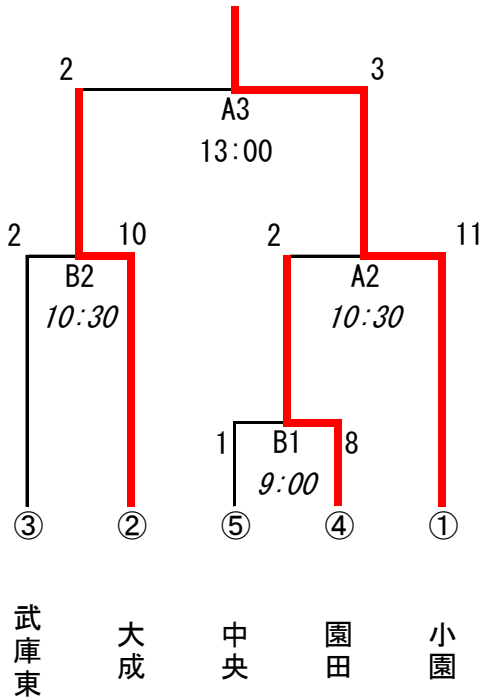

平成31年度 尼崎市中学校女子ソフトボール大会

第32回 会長杯 大会の結果

日時 平成31年3月2日(土) 予備日 3月3日(日)
 会場 平成31年3月2日(土) 尼崎市立 小園 中学校
 予備日 平成31年3月3日(日) 尼崎市立 園田 中学校

参加チーム 大成、武庫東、園田、小園、中央 計5チーム

シード ① 小園 ② 大成 ③ 武庫東 ④ 園田
 組み合わせ

トーナメント

3位決定戦

日	時間	試合	審判割り当て			
1日	9:00 ~ 10:10	第1試合	A1	×	B1	大成・武庫東
	10:30 ~ 11:40	第2試合	A2	B1の敗者	B2	協会
	11:40 ~ 13:00	昼食				
	13:00 ~	第3試合	A3	協会	B3	協会