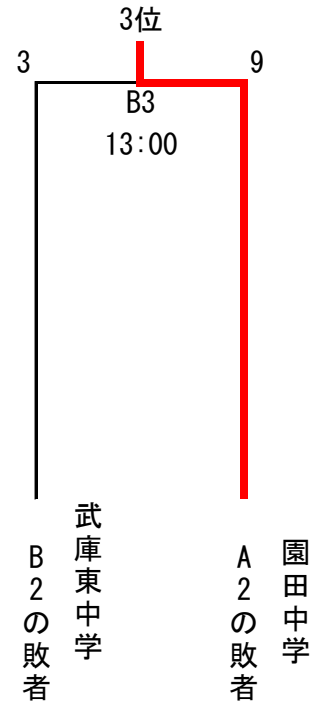

平成31年度 尼崎市中学校女子ソフトボール大会

第32回 会長杯 大会の結果

日時 平成31年3月2日(土) 予備日 3月3日(日)
 会場 平成31年3月2日(土) 尼崎市立 小園 中学校
 予備日 平成31年3月3日(日) 尼崎市立 園田 中学校

参加チーム 大成、武庫東、園田、小園、中央 計5チーム

シード ① 小園 ② 大成 ③ 武庫東 ④ 園田
 組み合わせ

トーナメント

3位決定戦

日	時間	試合	審判割り当て			
1日	9:00 ~ 10:10	第1試合	A1	×	B1	大成・武庫東
	10:30 ~ 11:40	第2試合	A2	B1の敗者	B2	協会
	11:40 ~ 13:00	昼食				
	13:00 ~	第3試合	A3	協会	B3	協会